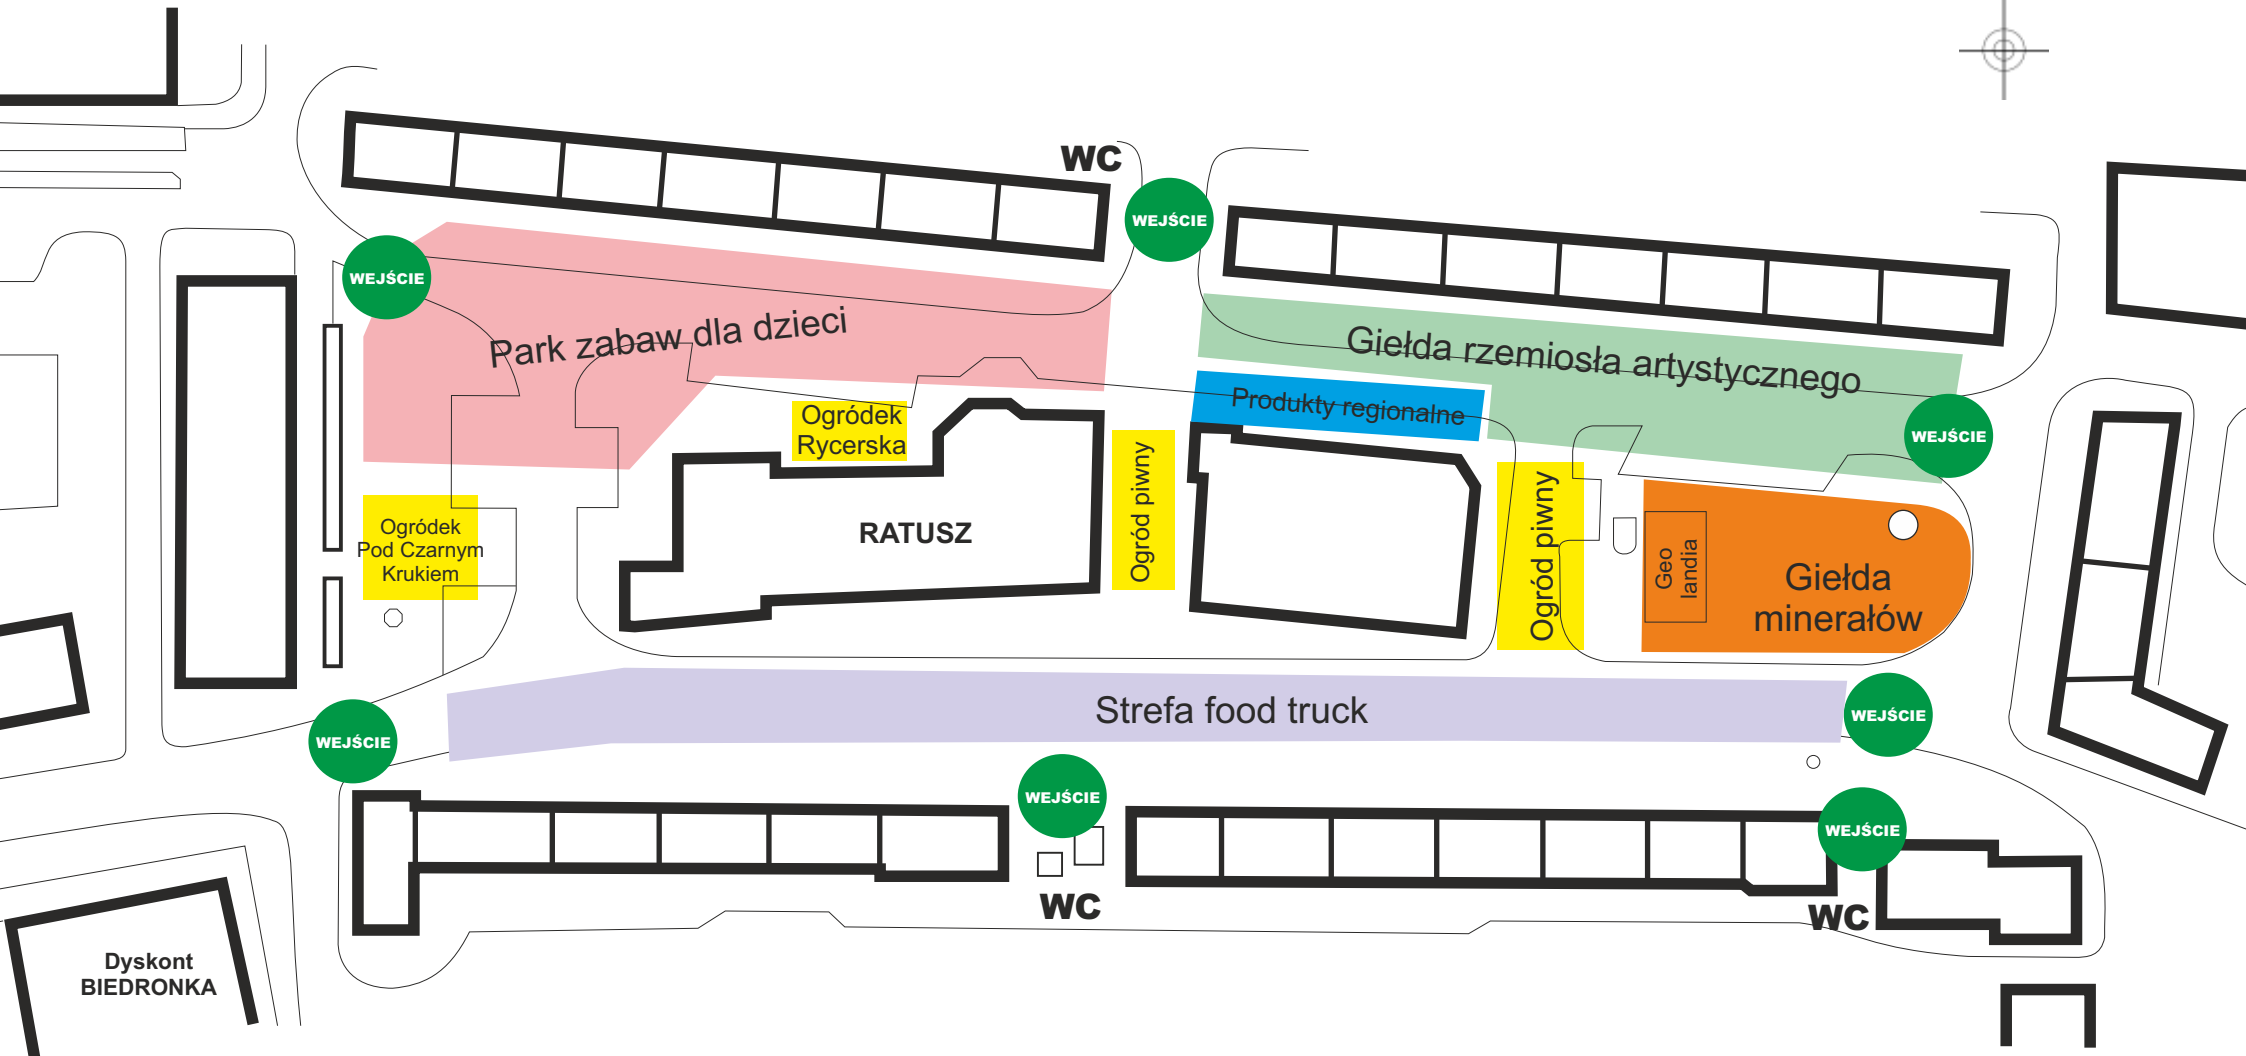

JARMARK „Mi-Fo-RA 2020”
15 - 16.08.2020

WEJŚCIE

WC

WEJŚCIE

Park zabaw dla dzieci

Ogródek Rycerska

RATUSZ

Ogród piwny

Produkty regionalne

Ogród piwny

Geo landia

Giełda minerałów

WEJŚCIE

Ogródek Pod Czarnym Krukiem

Strefa food truck

WEJŚCIE

WEJŚCIE

WEJŚCIE

WC

WEJŚCIE

WC

Dyskont BIEDRONKA